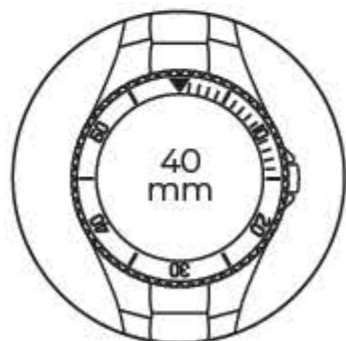

ICE GENERATION

BACK TO BASICS

Ice-Watch has re-imagined its star watch of the 2000s by creating a soft silicone collection. Now as fluid as water and as light as air, it ticks joyfully towards summer under a new name: the ICE generation. It's buzzing with colours and sunshine! The ICE generation rich palette serves a cocktail of bold, tangy, fruity, flashy and pastel tones. For the more glamorous moments, the ICE generation glows in black or white, punctuated with clear or gold touches. From sun ray dials to plain or iridescent rainbow dials, from a waterproof casing (10 ATM) to a waterproof strap, this time round, holidays are well and truly on the horizon.

Erinnern Sie sich ... Sie hatte internationalen, generations-übergreifenden und interkulturellen Erfolg, und heute ist sie zurück! Die erste Ice-Watch-Uhr kehrt zurück. Ihre Silhouette geht mit der Zeit, doch sie bleibt ihrem ursprünglichen Look treu. Lassen Sie sich mit der neuen ICE generation erneut von einer Welle aus Farben und guter Laune mitreißen!

Medium