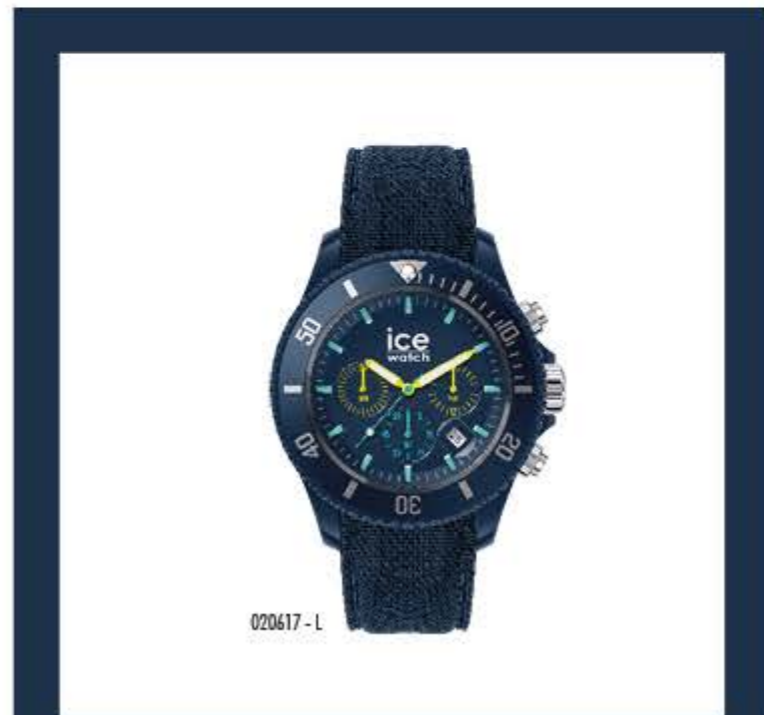

RRP/UMP 139 € (L) - 149 € (XL)

020617 - L