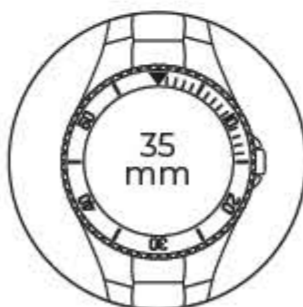

Small

RRP/UVF 99 €